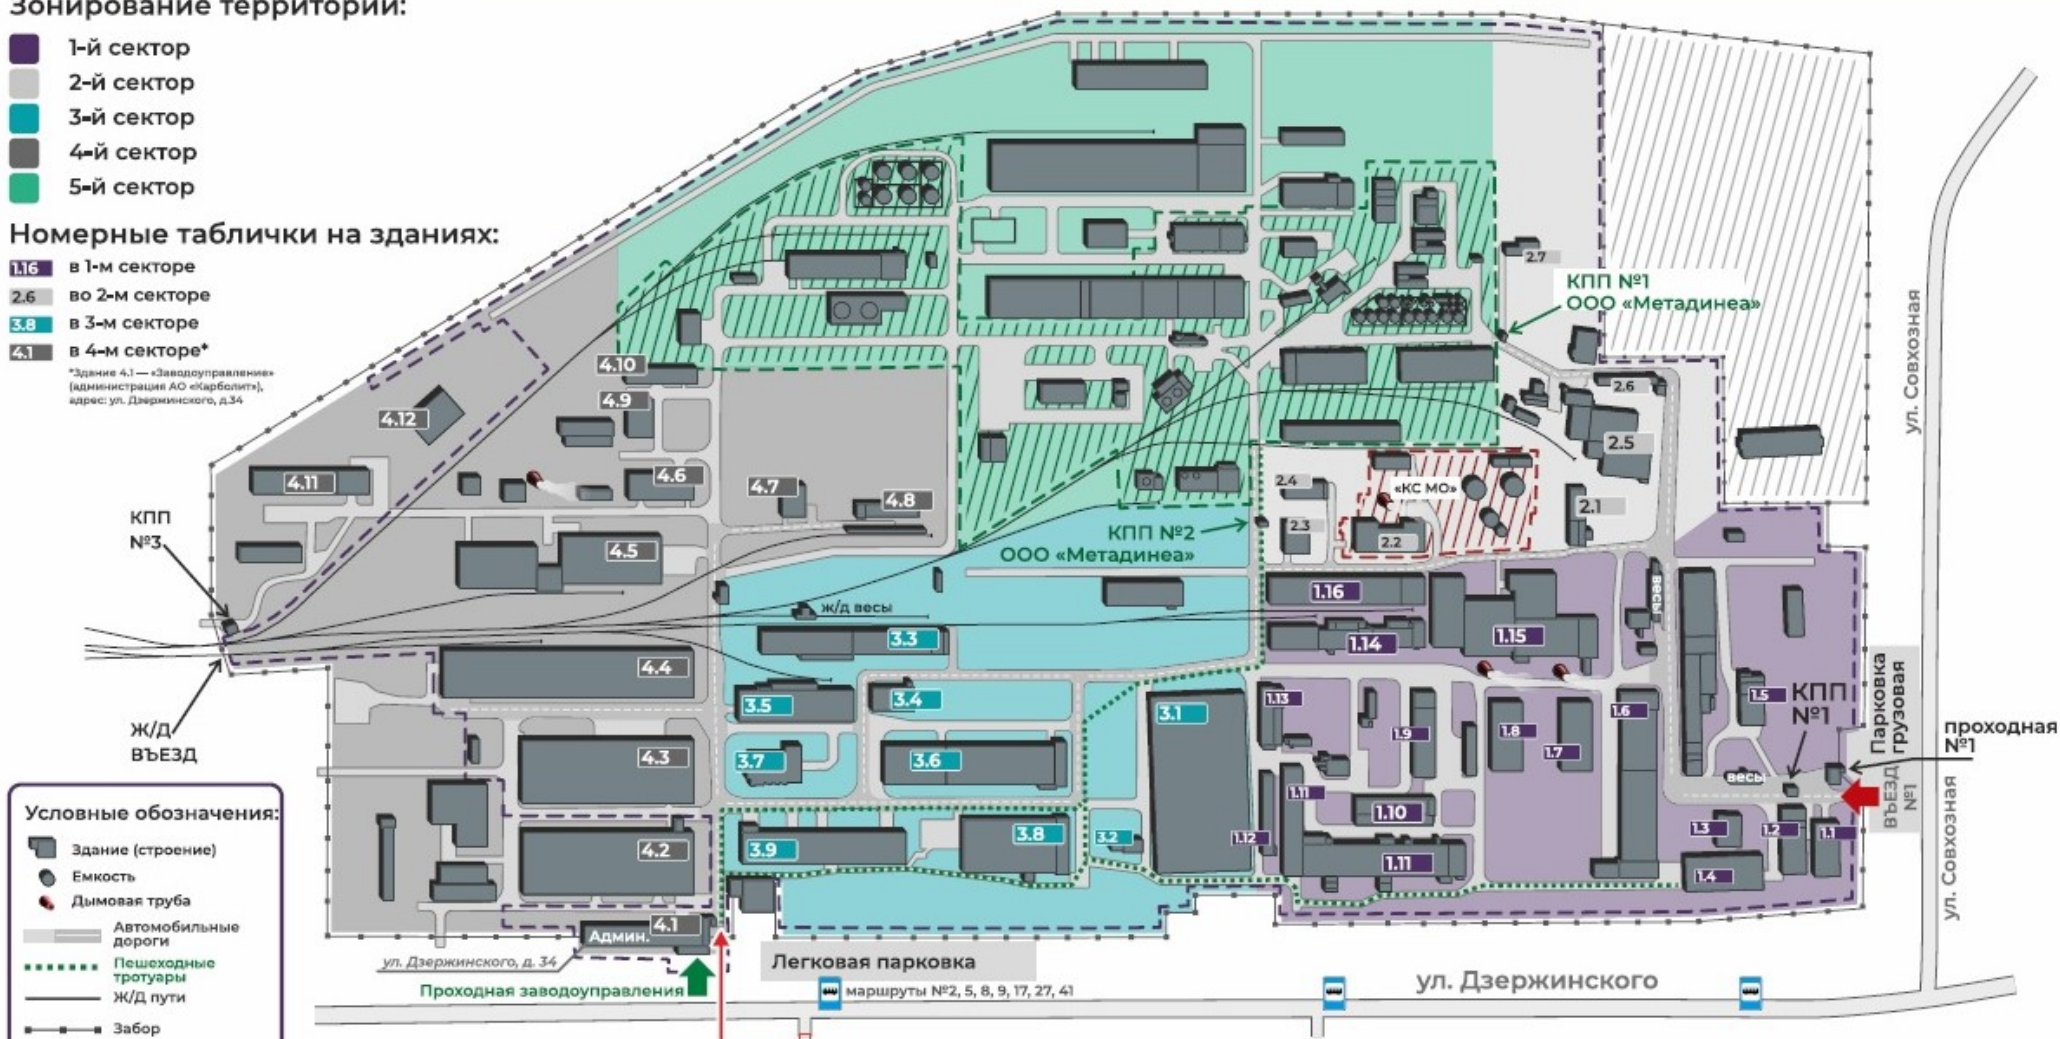

Номерные таблички на зданиях:

- 1.16 в 1-м секторе
- 2.6 во 2-м секторе
- 3.8 в 3-м секторе
- 4.1 в 4-м секторе*

Условные обозначения:

- Здание (строение)
- Емкость
- Дымовая труба
- Автомобильные дороги
- Пешеходные тротуары
- Ж/Д пути
- Забор

Кадастровые границы:

- АО «Карболит»
- ООО «Метадинеа»
- «КС МО»

Масштаб:

100 м

Организации (компании):

1.1—ООО «РЭЙЛ Альянс» 1.2, 1.4—ООО «Техника транспорта» 1.4, 1.6—ООО «Поликомдекор» 1.5, 1.6—ООО «Завод «ОЗОН» ГС и ПО» 1.6—ООО «Русские кресла» 1.14—ООО «Силикатные технологии» 1.14—ООО «КВМ»	1.14, 1.15, 1.16—ООО «Фенопласт» 1.16, 2.4—ООО «Ситрона – Полимер» 2.2—Котельная КС МО 3.5, 3.9—ООО «Хольц» 3.9—ООО «РВК Вент» 3.9—ООО «Хороший Север»	4.1—Управление АО «Карболит» и ООО «Метадинеа» 4.2—ООО «Вазлагласт» 4.3—ООО «СЛО-САН» 4.4—ООО «ПАЙП-ГРУПП» 4.4—ООО «СПК ЭКОДОМ» 4.4—ООО «Биотоп»	4.4—Отдел логистики и снабжения (отгрузка уротропина) 4.8—Отдел логистики и снабжения (отгрузка парафинов) 4.9, 4.10—ООО «КУППЕР-Сервис» 4.11—ООО «Радуга» 4.12—ООО «Мистраль»

Зелёный сектор №5
ООО «Метадинеа»
(производственная площадка)